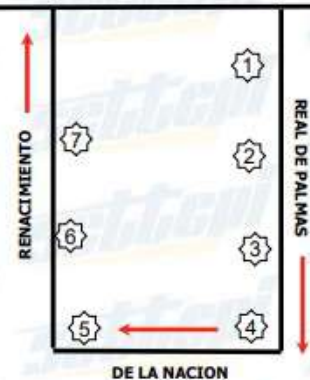

RUTA PALMAS GUADALAJARA

MODIFICADO ENERO 2024

PARADA	REFERENCIA	HORARIO	HORARIO
1	REAL DE PALMAS E IMPERIO FARMACIA	06:10	18:10
2	REAL DE PALMAS Y SECTOR PALMAS CASETA	06:13	18:13
3	REAL DE PALMAS Y REPUBLICA ESQUINA	06:15	18:15
4	REAL DE PALMAS Y LA NACION KINDER	06:16	18:16
5	DE LA NACION ENRADA SECTOR PARQUE	06:17	18:17
6	REPUBLICA Y RENACIMIENTO ESQUINA	06:18	18:18
7	RENACIMIENTO E IMPERIO PARABUS	06:19	18:19
PLANTA	CONMET	06:45	18:45